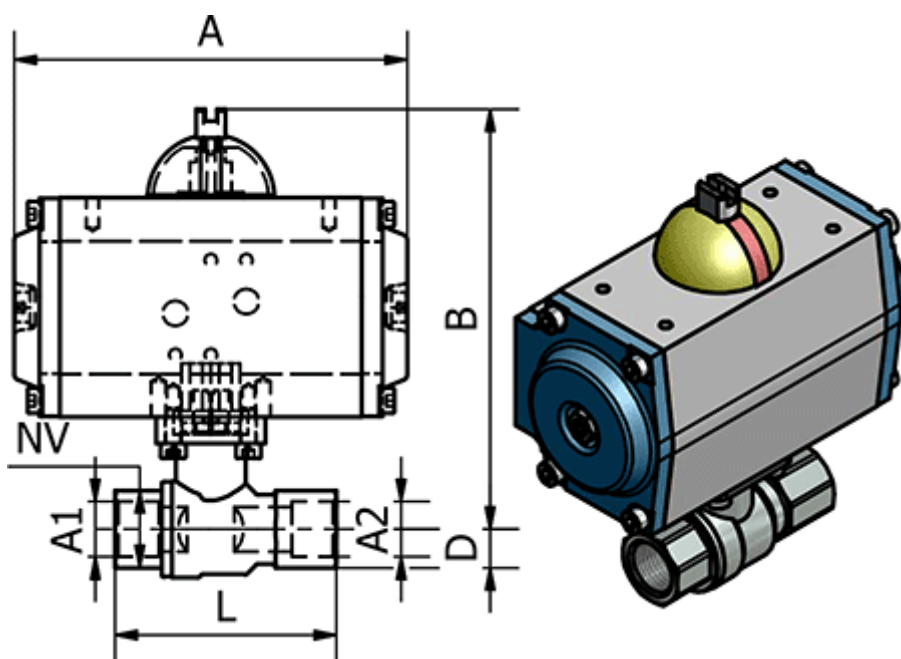

Varenummer: 586350314  
Beskrivelse: Kuglehane 350.314, G 1 1/2" - G 1 1/2"  
Gevind/Gevind

## Mål

A	= 137
B	= 180
D	= 36
L	= 120
Max. Arbejdstryk	= 25 bar
NV	= 55
Tilslutning A1	= G 1 1/2"
Tilslutning A2	= G 1 1/2"